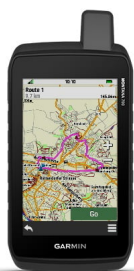

## GPS Garmin Montana 700

Con mapas en los que se pueden establecer rutas para carreteras y senderos, el dispositivo de mano Montana 700 incorpora funciones avanzadas para exteriores en un resistente formato de 5" que es ideal para la navegación a pie, en bicicleta, en kayak, en vehículo todoterreno y mucho más

## EXPLORA TU MUNDO CON LA NAVEGACIÓN EN LA QUE CONFÍAS

Con mapas en los que se pueden establecer rutas para carreteras y senderos, el dispositivo de mano Montana 700 incorpora funciones avanzadas para exteriores en un resistente formato de 5" que es ideal para la navegación a pie, en bicicleta, en kayak, en vehículo todoterreno y mucho más.

Consigue la despejada perspectiva de las imágenes por satélite BirdsEye directamente en el dispositivo.

Aléjate sin miedo. Los sensores ABC y las diferentes redes de sistemas GNSS te respaldan.

Alimenta tus aventuras con más de 18 horas de autonomía de la batería de ión-litio en el modo GPS.

## CON DISEÑO RESISTENTE

Este dispositivo de mano duradero y resistente al agua se ha probado según los estándares militares de EE. UU. y cuenta con una pantalla táctil de 5" compatible con el uso de guantes y un 50 % más grande que los modelos anteriores de Montana.