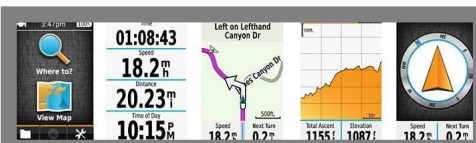

Descripción

El navegador por satélite premium para tu bicicleta

Encuentra tu camino estés dónde estés

Edge Touring Plus funciona como el navegador de GPS del coche, pero con mapas y funciones diseñadas específicamente para ayudarte a encontrar el camino cuando montas en bici. Tanto si tienes en mente un destino en concreto como si solo tienes clara la distancia que quieres recorrer, Edge Touring Plus te da la libertad de saber que no te perderás por el camino. Incluso puedes buscar y descargar las rutas que han hecho otros ciclistas en [Garmin Connect](#) o [Garmin Adventures](#), o bien compartir la tuya con la comunidad.

Buscar lugares y obtener indicaciones

Los mapas específicos para bicicletas previamente cargados en Edge Touring Plus permiten desplazarse con facilidad de un punto A a un punto B (o más allá) y volver. No tienes más que introducir una dirección o buscar puntos de interés y Edge Touring Plus te proporcionará indicaciones giro a giro hasta tu destino. Puedes escoger entre los modos de ciclismo, cicloturismo y ciclismo de montaña para calcular la ruta más apropiada para el tipo de ciclismo que haces, que te llevará por carreteras asfaltadas, sin asfaltar, o por caminos y senderos.

Con las rutas de ida y vuelta, puedes indicar a Edge Touring Plus hasta dónde quieres llegar y después elegir entre hasta 3 opciones para volver al punto de partida. El dispositivo facilita la programación de lugares de descanso, la búsqueda de puntos de interés por el camino y mucho más.

Aprovecha las ventajas de la altura

El altímetro barométrico de Edge Touring Plus te ofrece información sobre la altura, el ascenso y descenso totales y las pendientes. También muestra un gráfico de los cambios de altura y registra los datos de altura para cargarlos cuando llegues a casa.