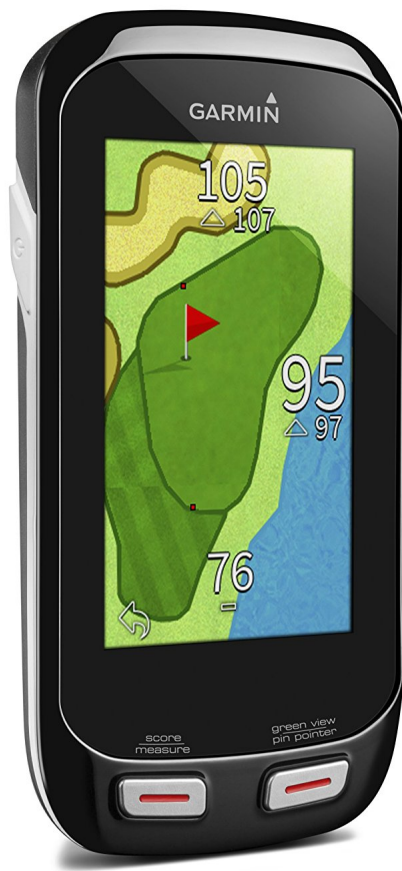

## Garmin Approach G8

Más ligero, más fino, más inteligente

Calificación: Sin calificación

**Precio**

Precio de venta con descuento

# Garmin Deportes: Garmin Approach G8

---

Precio de venta \$8,100.00

Descuento

[Haga una pregunta sobre este producto](#)

## Descripción

El atractivo, ligero y resistente Approach G8, con Pantalla táctil capacitiva a color de 3", es el dispositivo de mano que más funciones incluye. Entre las principales funciones del dispositivo G8 se encuentra la posibilidad de obtener distancias precisas para más de 40.000 campos de todo el mundo, con actualizaciones de campos gratuitas a través de Wi-Fi® para toda la vida y, además, incluye: Distancias PlaysLike, mensajería a través de la función Notificación inteligente<sup>1</sup>, asistencia en golpes en los que no se puede visualizar el objetivo a través de PinPointer, batería recargable de 15 horas y acceso a la comunidad de golf virtual donde podrás compartir y comparar tu información a través de Garmin Connect™. <sup>2</sup>